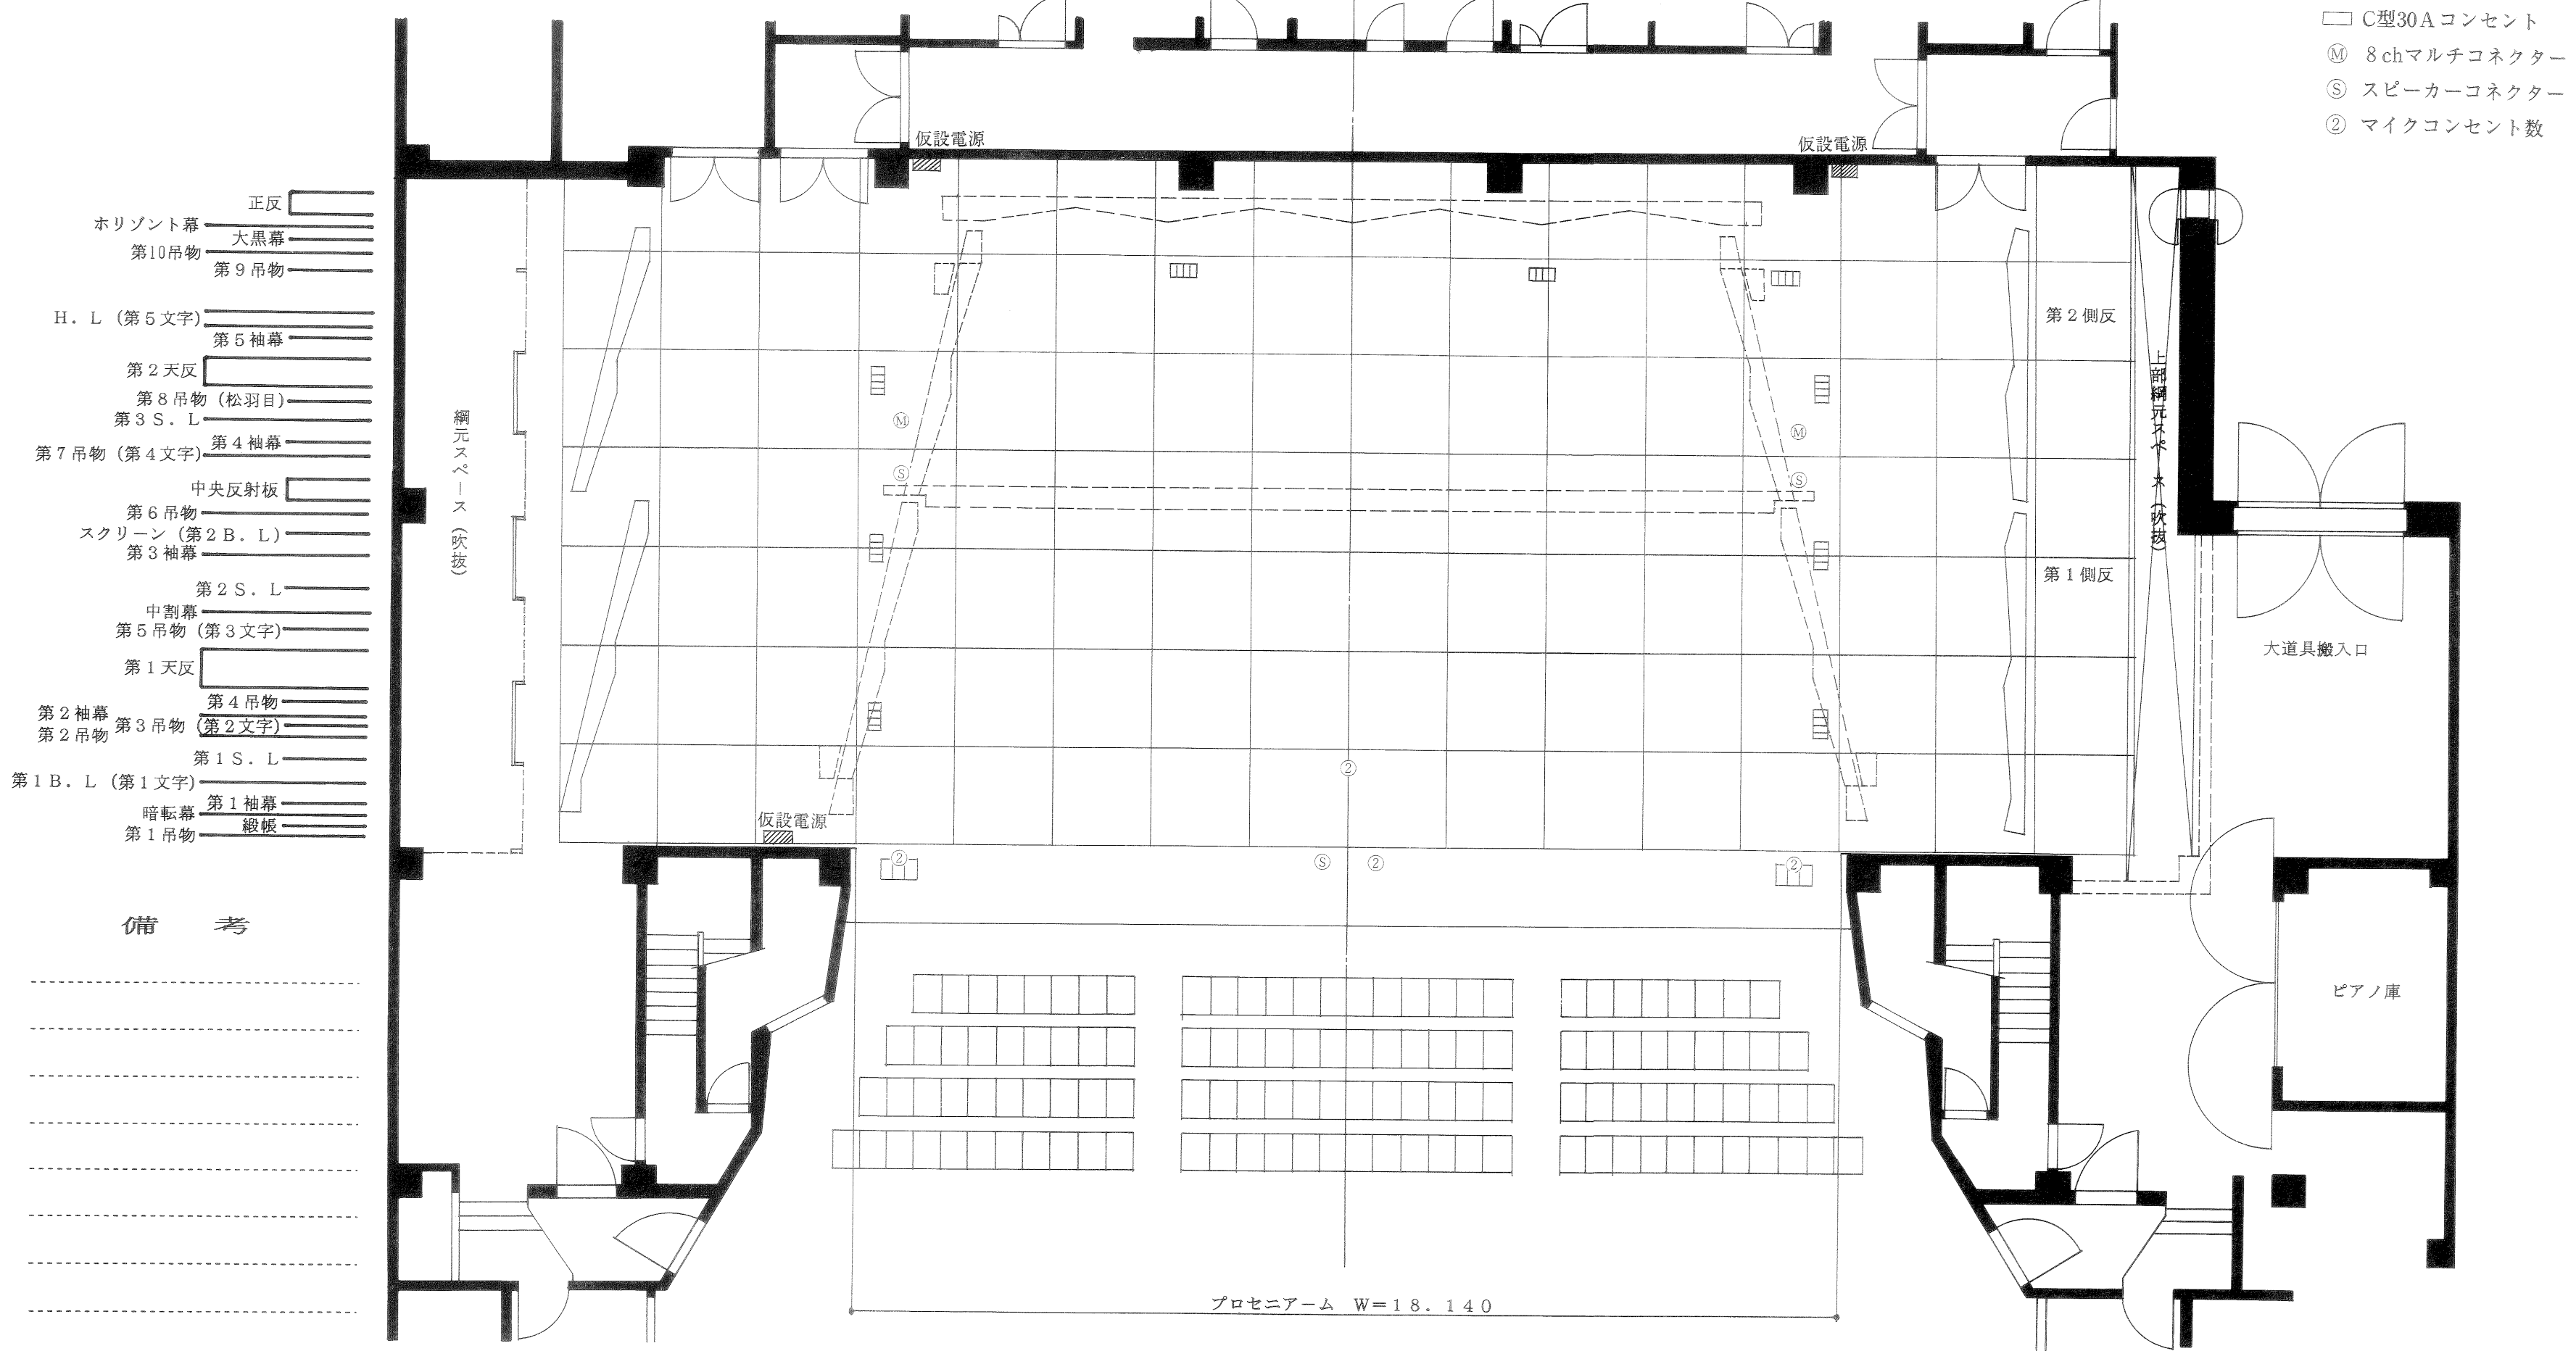

石央文化ホール 舞台平面図 1:100

年 月 日	催物名

備考

備考欄 (Notes section) containing several horizontal dashed lines for additional information.